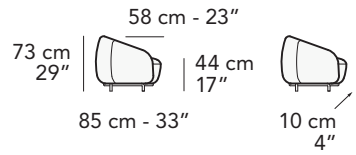

NO09 - NEST

FRONTALE
FRONT

LATERALE
DEPTH

1200

121 cm - 48"

1000

96 cm - 38"

8128