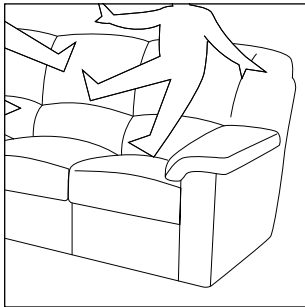

LATERALE
DEPTH

61 cm - 24"

Regole Generali cosa **NON** fare.
General rules whhat **NOT** to do.

NON saltare o tuffarsi sul divano.
DO NOT jump or dive on the sofa

NON tirare il divano dal bracciolo.
DO NOT move the sofa from the armrest