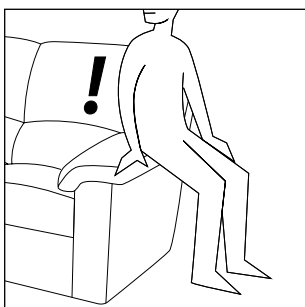

LATERALE
DEPTH

61 cm - 24"

Regole Generali cosa **NON** fare.
General rules whhat **NOT** to do.

NON saltare o tuffarsi sul divano.
DO NOT jump or dive on the sofa

NON tirare il divano dal bracciolo.
DO NOT move the sofa from the armrest

NON giocare con i meccanismi del divano.
DO NOT play with the mechanic of the sofa

NON sedersi sui braccioli o sullo schienale
DO NOT sit on the armrest or backrest

nicoline.it