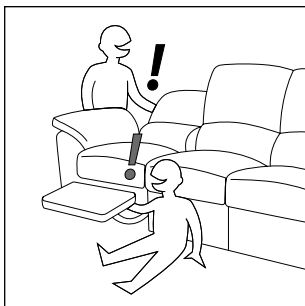

LATERALE
DEPTH

61 cm - 24"

Regole Generali cosa **NON** fare.
General rules whhat **NOT** to do.

NON saltare o tuffarsi sul divano.
DO NOT jump or dive on the sofa

NON tirare il divano dal bracciolo.
DO NOT move the sofa from the armrest

NON giocare con i meccanismi del divano.
DO NOT play with the mechanic of the sofa

NON sedersi sui braccioli o sullo schienale
DO NOT sit on the armrest or backrest

nicoline.it