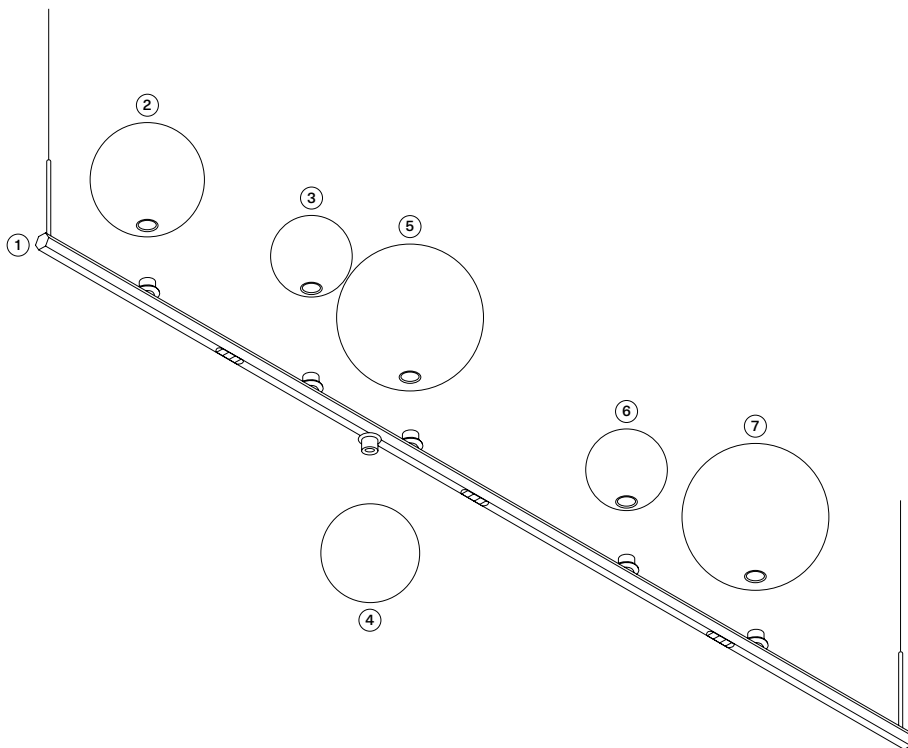

CATEGORY **SUSPENSION LAMP**

DESIGN Chia-Ying Lee, 2024

● ECODESIGN regulation

Random Stick short

Description Descrizione	Dimensions Dimensioni	
Metal structure Montatura in metallo	100 cm 39,37"	①
Blown glass sphere Sfera in vetro soffiato	Ø 10 cm Ø 3,93"	②
Blown glass sphere Sfera in vetro soffiato	Ø 12 cm Ø 4,72"	③
Blown glass sphere Sfera in vetro soffiato	Ø 14 cm Ø 5,51"	④
Blown glass sphere Sfera in vetro soffiato	Ø 10 cm Ø 3,93"	⑤

④

Description
Descrizione

Blown glass sphere Ø 14 cm/5,51"
Sfera in vetro soffiato Ø 14 cm/5,51"

Blown glass diffuser
Diffusore in vetro soffiato

		Code Codice
IV	Clear	Trasparente
V	Frosted White	Bianco Satinato
VI	Chrome	Cromo
VII	Glossy Smoke	Fumo Lucido
VIII	Glossy Bronze	Bronzo Lucido
IX	Gold	Oro
X	Rose Gold	Oro Rosa

⑤

Description
Descrizione

Blown glass sphere Ø 10 cm/3,93"
Sfera in vetro soffiato Ø 10 cm/3,93"

Blown glass diffuser
Diffusore in vetro soffiato

		Code Codice
IV	Clear	Trasparente
V	Frosted White	Bianco Satinato
VI	Chrome	Cromo
VII	Glossy Smoke	Fumo Lucido
VIII	Glossy Bronze	Bronzo Lucido
IX	Gold	Oro
X	Rose Gold	Oro Rosa

CATEGORY **SUSPENSION LAMP**

DESIGN Chia-Ying Lee, 2024

● ECODESIGN regulation

Random Stick long

Description Descrizione	Dimensions Dimensioni	
Metal structure Montatura in metallo	150 cm 59,05"	①
Blown glass sphere Sfera in vetro soffiato	Ø 14 cm Ø 5,51"	②
Blown glass sphere Sfera in vetro soffiato	Ø 10 cm Ø 3,93"	③
Blown glass sphere Sfera in vetro soffiato	Ø 12 cm Ø 4,72"	④
Blown glass sphere Sfera in vetro soffiato	Ø 18 cm Ø 7,08"	⑤
Blown glass sphere Sfera in vetro soffiato	Ø 10 cm Ø 3,93"	⑥
Blown glass sphere Sfera in vetro soffiato	Ø 18 cm Ø 7,08"	⑦