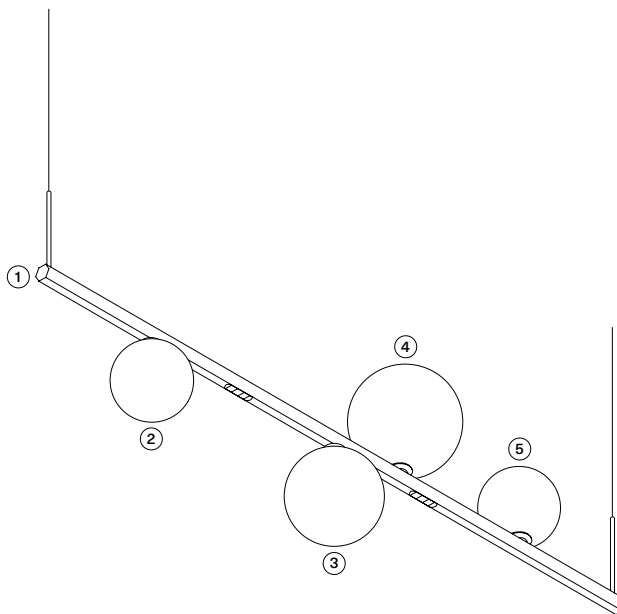

CATEGORY **SUSPENSION LAMP**

Random Stick short NEW

Create the product code
Crea il codice prodotto

Structure 100		Sphere 10	Sphere 12	Sphere 14	Sphere 10				
2700 K	3000 K								
I	23420M 1027 23420M 1030	IV 17110V00	17111V00	17112V00	17110V00				
		V 17110V13	17111V13	17112V13	17110V13				
		VI 17110V40	17111V40	17112V40	17110V40				
II	23420M 2227 23420M 2230	VII 17110V43	17111V43	17112V43	17110V43				
		VIII 17110V46	17111V46	17112V46	17110V46				
III	23420M 5027 23420M 5030	IX 17110V50	17111V50	17112V50	17110V50				
		X 17110V55	17111V55	17112V55	17110V55				
		②	③	④	⑤				
	①								
23420M ____		+	17110V __	+	17111V __	+	17112V __	+	17110V __

I	Extra Matte White	Bianco Extra Opaco	VI	Chrome	Cromo
II	Black Chrome	Cromo Nero	VII	Glossy Smoke	Fumo Lucido
III	Glossy Gold	Oro Lucido	VIII	Glossy Bronze	Bronzo Lucido
IV	Clear	Trasparente	IX	Gold	Oro
V	Frosted White	Bianco Satinato	X	Rose Gold	Oro Rosa