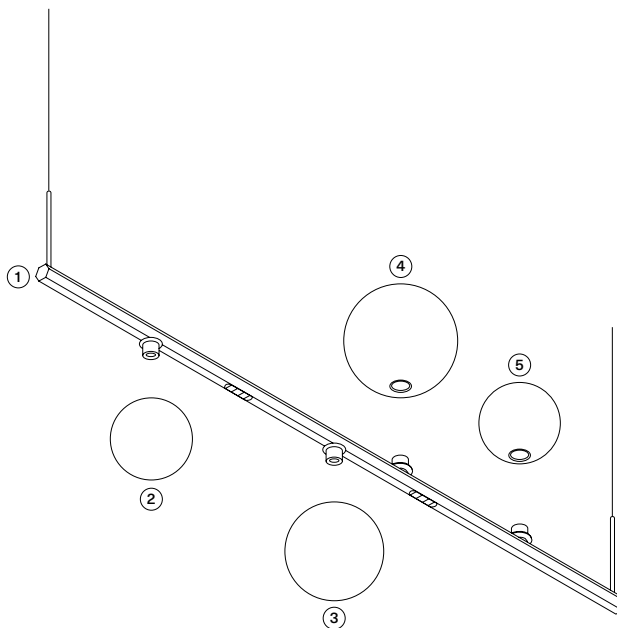

CATEGORY **SUSPENSION LAMP**

DESIGN Chia-Ying Lee, 2024

● ECODESIGN regulation

Random Stick short

Description Descrizione	Dimensions Dimensioni	
Metal structure Montatura in metallo	100 cm 39,37"	①
Blown glass sphere Sfera in vetro soffiato	Ø 10 cm Ø 3,93"	②
Blown glass sphere Sfera in vetro soffiato	Ø 12 cm Ø 4,72"	③
Blown glass sphere Sfera in vetro soffiato	Ø 14 cm Ø 5,51"	④
Blown glass sphere Sfera in vetro soffiato	Ø 10 cm Ø 3,93"	⑤

①

* Adjustable canopy position

* Posizione del rosone regolabile

Metal structure
Montatura in metallo

		Code Codice	Code Codice
I	Extra Matte White	Bianco Extra Opaco	23420M 1027
II	Black Chrome	Cromo Nero	23420M 2227
III	Glossy Gold	Oro Lucido	23420M 5027

③

Description
Descrizione

Blown glass sphere Ø 12 cm/4,72"
Sfera in vetro soffiato Ø 12 cm/4,72"

Blown glass diffuser
Diffusore in vetro soffiato

		Code Codice
IV	Clear	Trasparente
V	Frosted White	Bianco Satinato
VI	Chrome	Cromo
VII	Glossy Smoke	Fumo Lucido
VIII	Glossy Bronze	Bronzo Lucido
IX	Gold	Oro
X	Rose Gold	Oro Rosa

④

Description
Descrizione

Blown glass sphere Ø 14 cm/5,51"
Sfera in vetro soffiato Ø 14 cm/5,51"

Blown glass diffuser
Diffusore in vetro soffiato

		Code Codice
IV	Clear	Trasparente
V	Frosted White	Bianco Satinato
VI	Chrome	Cromo
VII	Glossy Smoke	Fumo Lucido
VIII	Glossy Bronze	Bronzo Lucido
IX	Gold	Oro
X	Rose Gold	Oro Rosa