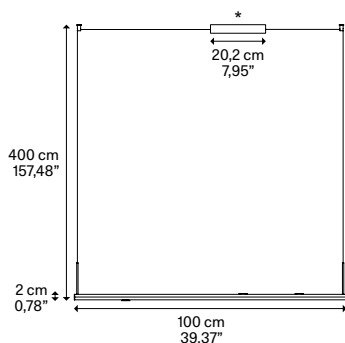

Random Stick short

①

* Adjustable canopy position

* Posizione del rosone regolabile

Metal structure
Montatura in metallo

		Code Codice	Code Codice
I	Extra Matte White	Bianco Extra Opaco	23420M 1027
II	Black Chrome	Cromo Nero	23420M 2227
III	Glossy Gold	Oro Lucido	23420M 5027

Light source
Sorgente luminosa

LED
2700 K
17.5 W
1500 lm
220-240 V
CRI 90
MacAdam 3-Step

LED and driver included
LED e driver inclusi

Light source
Sorgente luminosa

LED
3000 K
17.5 W
1600 lm
220-240 V
CRI 90
MacAdam 3-Step

LED and driver included
LED e driver inclusi

②