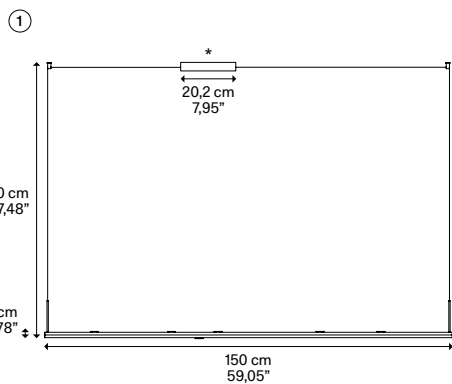

④

Description
Descrizione

Blown glass sphere Ø 14 cm/5,51"
Sfera in vetro soffiato Ø 14 cm/5,51"

Blown glass diffuser
Diffusore in vetro soffiato

		Code Codice
IV	Clear	Trasparente
V	Frosted White	Bianco Satinato
VI	Chrome	Cromo
VII	Glossy Smoke	Fumo Lucido
VIII	Glossy Bronze	Bronzo Lucido
IX	Gold	Oro
X	Rose Gold	Oro Rosa

⑤

Description
Descrizione

Blown glass sphere Ø 10 cm/3,93"
Sfera in vetro soffiato Ø 10 cm/3,93"

Blown glass diffuser
Diffusore in vetro soffiato

		Code Codice
IV	Clear	Trasparente
V	Frosted White	Bianco Satinato
VI	Chrome	Cromo
VII	Glossy Smoke	Fumo Lucido
VIII	Glossy Bronze	Bronzo Lucido
IX	Gold	Oro
X	Rose Gold	Oro Rosa

CATEGORY **SUSPENSION LAMP**

DESIGN Chia-Ying Lee, 2024

● ECODESIGN regulation

Random Stick long

Description Descrizione	Dimensions Dimensioni	
Metal structure Montatura in metallo	150 cm 59,05"	①
Blown glass sphere Sfera in vetro soffiato	Ø 14 cm Ø 5,51"	②
Blown glass sphere Sfera in vetro soffiato	Ø 10 cm Ø 3,93"	③
Blown glass sphere Sfera in vetro soffiato	Ø 12 cm Ø 4,72"	④
Blown glass sphere Sfera in vetro soffiato	Ø 18 cm Ø 7,08"	⑤
Blown glass sphere Sfera in vetro soffiato	Ø 10 cm Ø 3,93"	⑥
Blown glass sphere Sfera in vetro soffiato	Ø 18 cm Ø 7,08"	⑦

Net weight 2,84 kg
Peso netto 6,26 lbs

Pack
Colli 7

Energy class
Classe energetica D

CE IP20 Energy Saving Dim Triac EAC BALL CONTROLLABLE

Random Stick long

* Adjustable canopy position

* Posizione del rosone regolabile