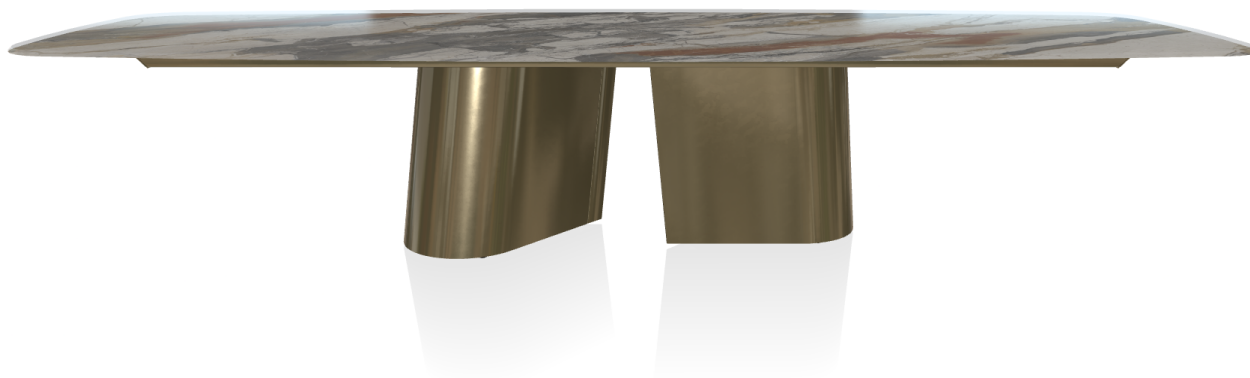

Kimono 54.09

<i>Size</i>	L 400 x W 130 x H 75 cm
<i>Top</i>	C115 - Breccia rossa di Sicilia
<i>Frame</i>	M328 - aged brass