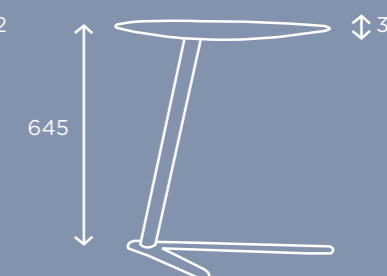

## Fixed height

Stała wysokość

melamine (MFC) table top  
blat z melaminy (MFC)

Fenix NTM® table top  
blat Fenix NTM®

metal table top  
blat metalowy

## Adjustable height

Regulowana wysokość

melamine (MFC) table top  
blat z melaminy (MFC)

Fenix NTM® table top  
blat Fenix NTM®

metal table top  
blat metalowy

All dimension in mm.  
Wszystkie wymiary podane w mm.