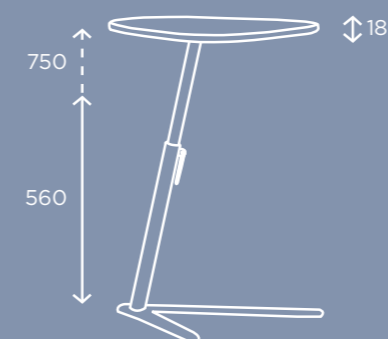

## Fixed height

Stała wysokość

melamine (MFC) table top  
blat z melaminy (MFC)

Fenix NTM® table top  
blat Fenix NTM®

metal table top  
blat metalowy

## Adjustable height

Regulowana wysokość

melamine (MFC) table top  
blat z melaminy (MFC)

Fenix NTM® table top  
blat Fenix NTM®

metal table top  
blat metalowy

All dimension in mm.  
Wszystkie wymiary podane w mm.