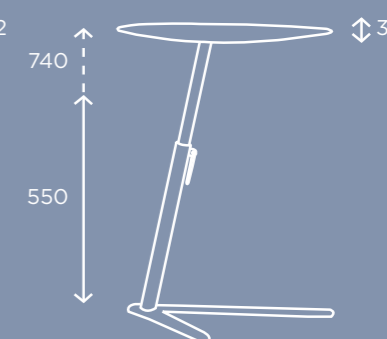

## Adjustable height

Regulowana wysokość

melamine (MFC) table top  
blat z melaminy (MFC)

Fenix NTM® table top  
blat Fenix NTM®

metal table top  
blat metalowy

All dimension in mm.  
Wszystkie wymiary podane w mm.