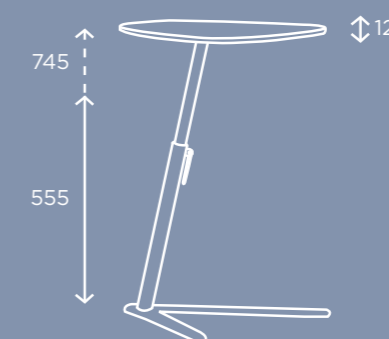

## Fixed height

Stała wysokość

melamine (MFC) table top  
blat z melaminy (MFC)

Fenix NTM® table top  
blat Fenix NTM®

metal table top  
blat metalowy

## Adjustable height

Regulowana wysokość

melamine (MFC) table top  
blat z melaminy (MFC)

Fenix NTM® table top  
blat Fenix NTM®

metal table top  
blat metalowy

All dimension in mm.  
Wszystkie wymiary podane w mm.