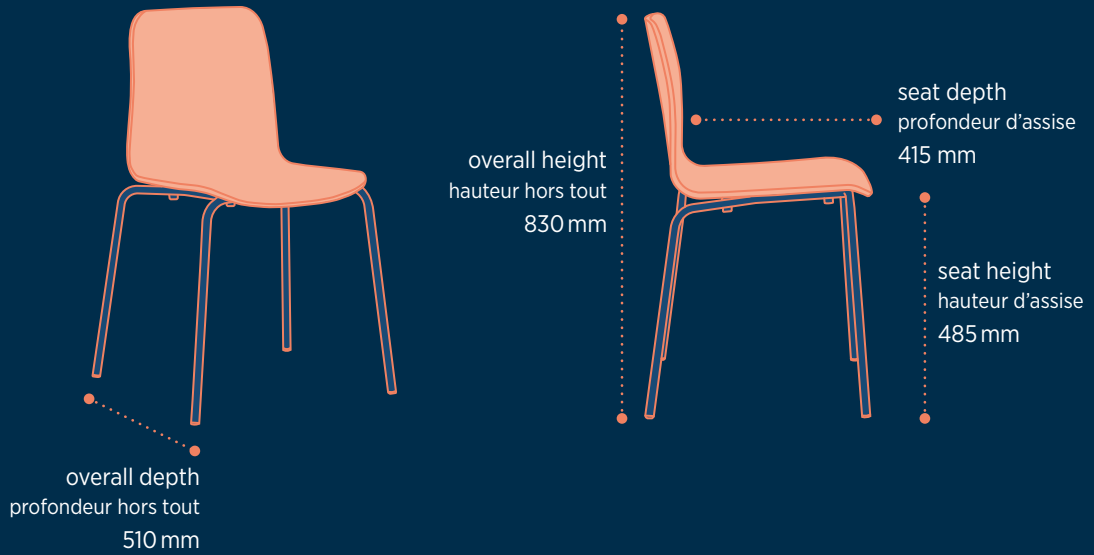

writing tablet available in both right – and left-handed version
tablette écrioire, disponible en version droitier et gaucher

dimensions

VAPAA FRAME CHAIR 4L W

VAPAA FRAME CHAIR 4L UPH HB

VAPAA FRAME CHAIR CFS UPH