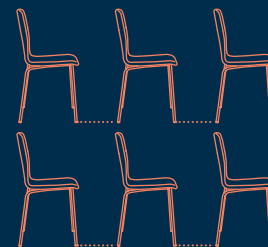

low and high backrest
dossier bas ou haut

different types of bases
plusieurs types de piètement

integrated armrests
accoudoirs intégrés

stackability
empilable

row clamp
pinces pour connecter en rangées

row connector
connecteurs de rangées

writing tablet available in both right – and left-handed version
tablette écrioire, disponible en version droitier et gaucher

dimensions

VAPAA FRAME CHAIR 4L W

VAPAA FRAME CHAIR 4L UPH HB

VAPAA FRAME CHAIR CFS UPH