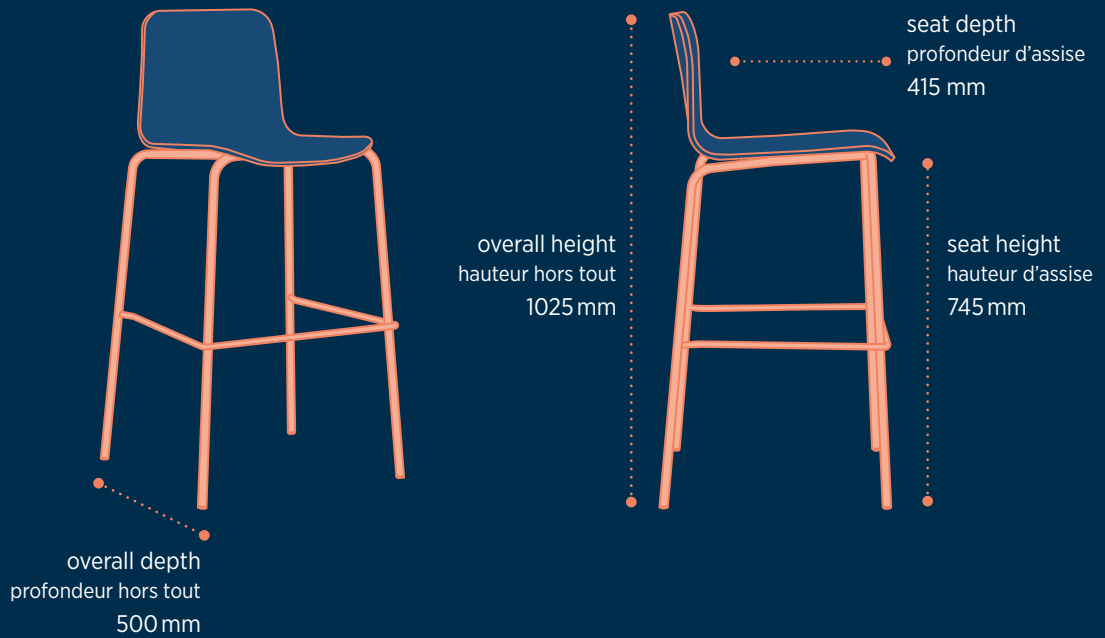

VAPAA FRAME CHAIR HKR 4L W