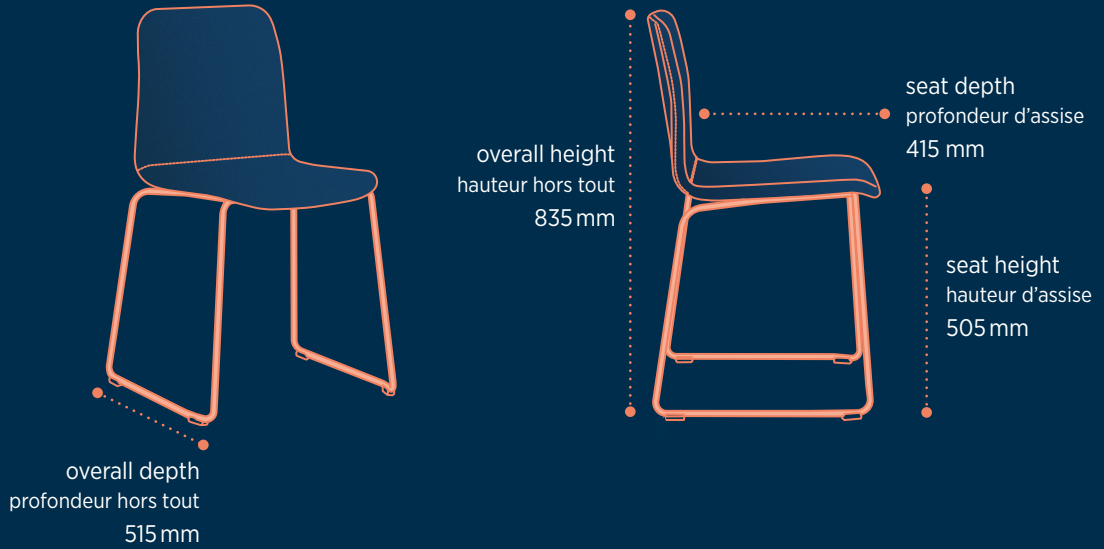

writing tablet available in both right – and left-handed version
tablette écrioire, disponible en version droitier et gaucher

dimensions

VAPAA FRAME CHAIR 4L W

VAPAA FRAME CHAIR 4L UPH HB

VAPAA FRAME CHAIR CFS UPH