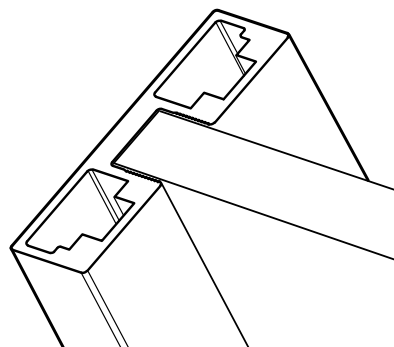

## Interior System Uno

**Surface:** Decor Platinum White

Abgebildete Füllungen/Oberflächen können je nach Verfügbarkeit abweichen.  
Panelsurfaces shown may vary depending on availability.

Das Falttürsystem S1200 gleicht in der Optik der Türfront des Gleittürsystems S1200 und besteht aus zwei zusammenhängenden Türelementen. Einen leichten Lauf erhält die Falttür durch die beiden Verbindungsbeschläge (oben und unten). Besonderheit: die dezente Führung und der große Öffnungswinkel – der Stauraum hinter der Falttür kann somit nahezu uneingeschränkt genutzt werden.

*The S1200 folding door system has a similar appearance to the door front of the sliding door system S1200 and comprises two connected door elements. The two folding door hinges (top and bottom) ensure the folding door runs smoothly. Special feature: the unobtrusive guide and the large opening angle – this allowing more or less unrestricted use of the storage space behind the folding door.*