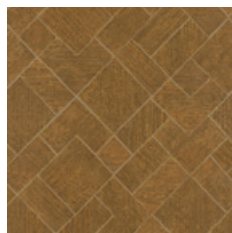

35510

35513