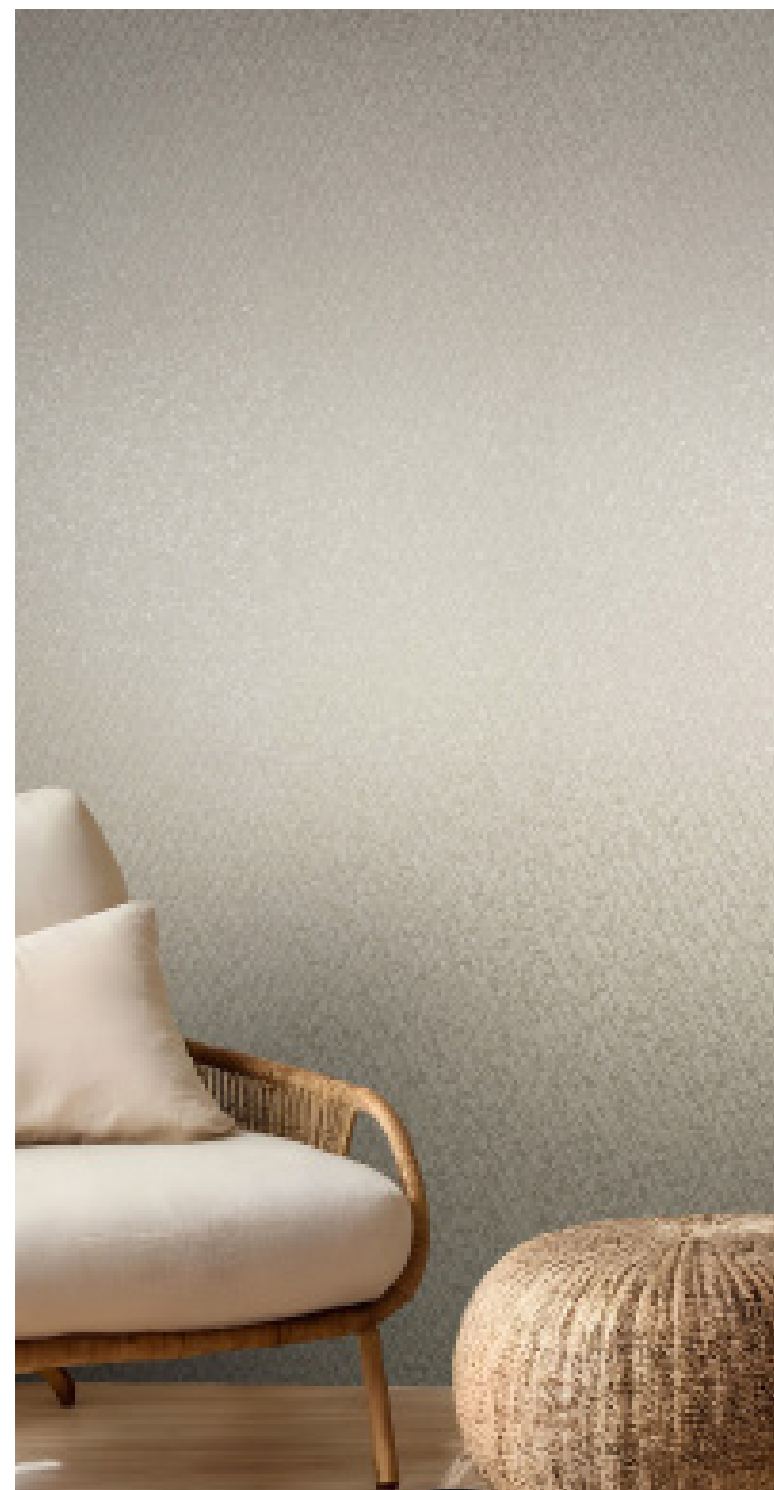

color variations | non-woven wallcoverings | roll dimensions: 0,53 m × 10,05 m

ritus

35535

35536

35537

35538

35539

35540