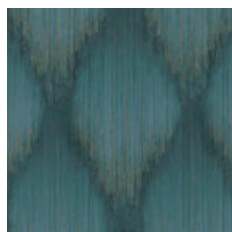

color variations | non-woven wallcoverings | roll dimensions: 0,70 m × 10,05 m

35801

35802

35803

35804

35805

35806

35807