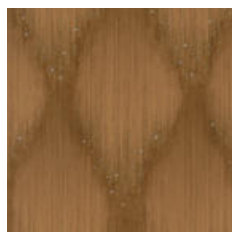

35808

color variations | non-woven wallcoverings | roll dimensions: 0,70 m × 10,05 m

35883

35884

35885

35886

35887

35888